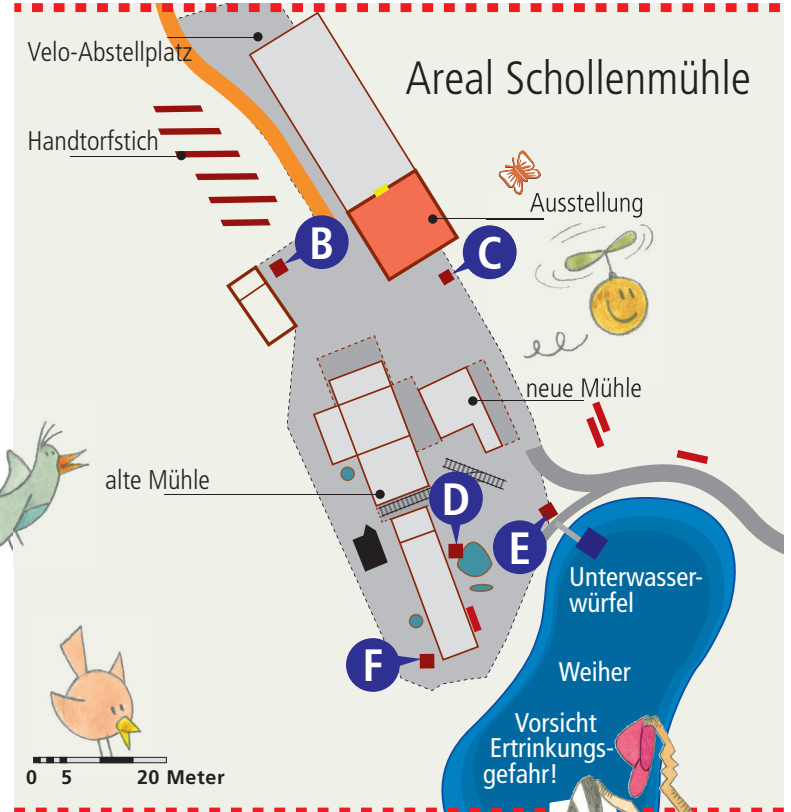

Schollenmühle

Naturzentrum Schollenmühle, Altstätten:
ein Erlebnis für unsere kleinsten Naturfreunde

Reproduziert mit Bewilligung von swisstopo (BA100297)

Ausführlicher Plan unter: www.pro-riet.ch

Türli & Flidari

Erlebnispunkte im Schollenriet

- A** ... machen Riet-Musik
- B** ... bauen Schollenmännli
- C** ... hören die Uhrzeit
- D** ... am Weiher
- E** ... machen eine Mutprobe
- F** ... als Insekten-Forscher

Verein Pro Riet Rheintal
Für eine naturnahe Kulturlandschaft