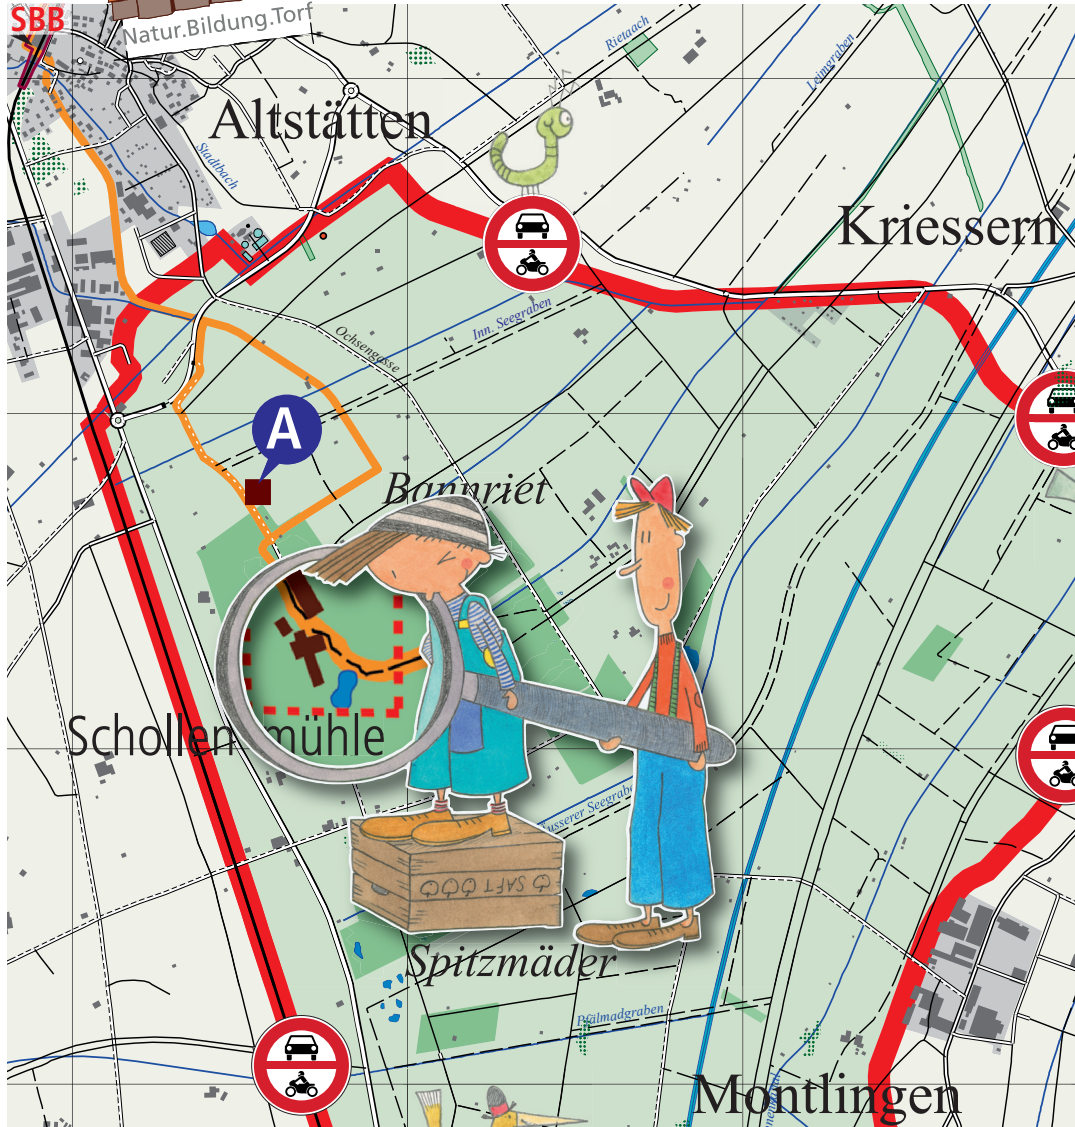

Schollenmühle

Naturzentrum Schollenmühle, Altstätten:
ein Erlebnis für unsere kleinsten Naturfreunde

Reproduziert mit Bewilligung von swisstopo (BA100297)

Ausführlicher Plan unter: www.pro-riet.ch

Türli & Flidari

Erlebnispunkte im Schollenriet

- A** ... machen Riet-Musik
- B** ... bauen Schollenmännli
- C** ... hören die Uhrzeit
- D** ... am Weiher
- E** ... machen eine Mutprobe
- F** ... als Insekten-Forscher

Verein Pro Riet Rheintal
Für eine naturnahe Kulturlandschaft